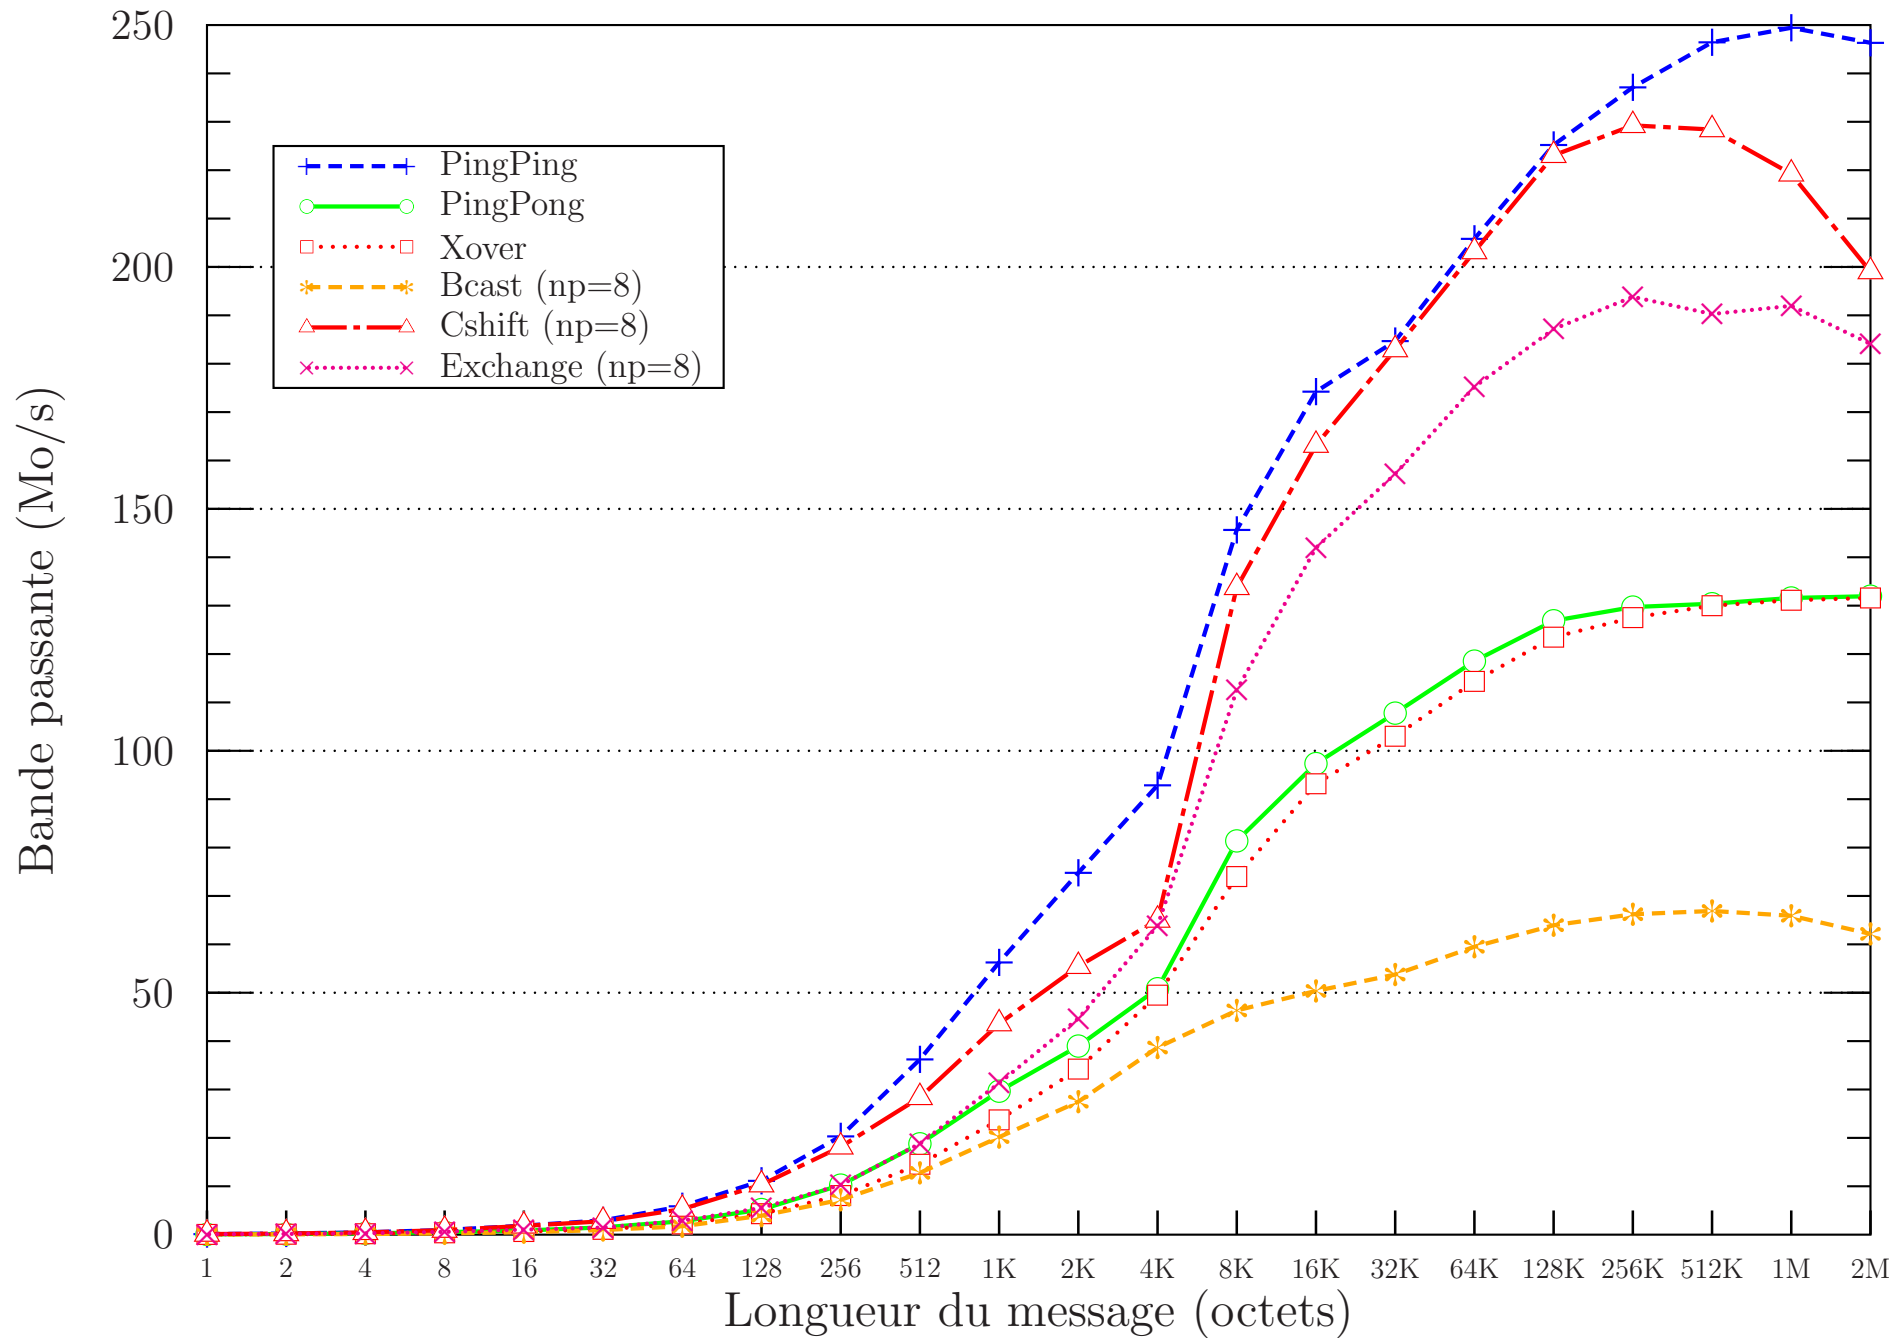

PMB (*Pallas MPI Benchmarks*) sur T3E SGI/CRAY

PMB (*Pallas MPI Benchmarks*) sur T3E SGI/CRAY